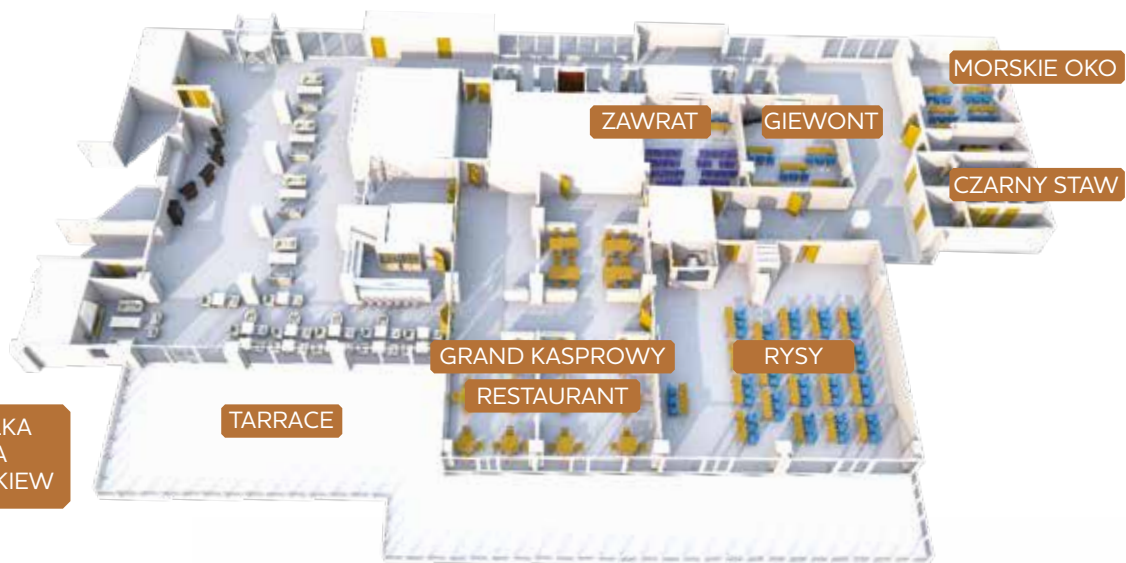

ROOM NAME	TATRY + FOYER	TATRY A+B+C	TATRY A+B	TATRY B+C	TATRY SALA A	TATRY SALA B	TATRY SALA C	ORNAK	KROKUS	RYSY A+B	RYSY A	RYSY B	ZAWRAT	GIEWONT	WIELKA KROKIEW	MORSKIE OKO	MALA KROKIEW	CZARNY STAW	ZAKOPANE
AREA	430	330	208	214	105	102	112	215	210	180	100	80	56	52	46	43	23	20	702
HEIGHT	3.30	3.30	3.30	3.30	3.30	3.30	3.30	2.80	2.80	3.00	3.00	3.00	3.00	3.00	3.00	3.00	3.00	3.00	2.80
THEATRE SET UP	550	400	250	250	120	120	120	130	100	190	100	90	50	50	40	40	10	10	-
CLASSROOM SET UP	270	230	180	150	90	90	90	60	50	90	60	60	30	30	30	30	-	-	-
HORSESHOE SET UP	150	150	100	100	50	50	50	40	30	90	40	40	30	30	20	24	-	-	-
BANQUET SET UP	250	200	100	100	50	50	50	160	-	90	32	50	30	30	30	30	-	-	400
CONFERENCE SET UP	-	-	-	-	40	40	40	32	32	-	14	40	20	20	20	16	12	12	-
COCKTAIL SET UP	400	300	200	200	100	100	100	200	200	160	60	60	50	50	50	50	-	-	700

1150
maximum number
of conference
participants

200 m²
of additional
exhibition space

more than **30 000**
conference guests
annually

CONFERENCE CENTER LAYOUT

0

-1

Mercure
HOTELS

KASPROWY ZAKOPANE